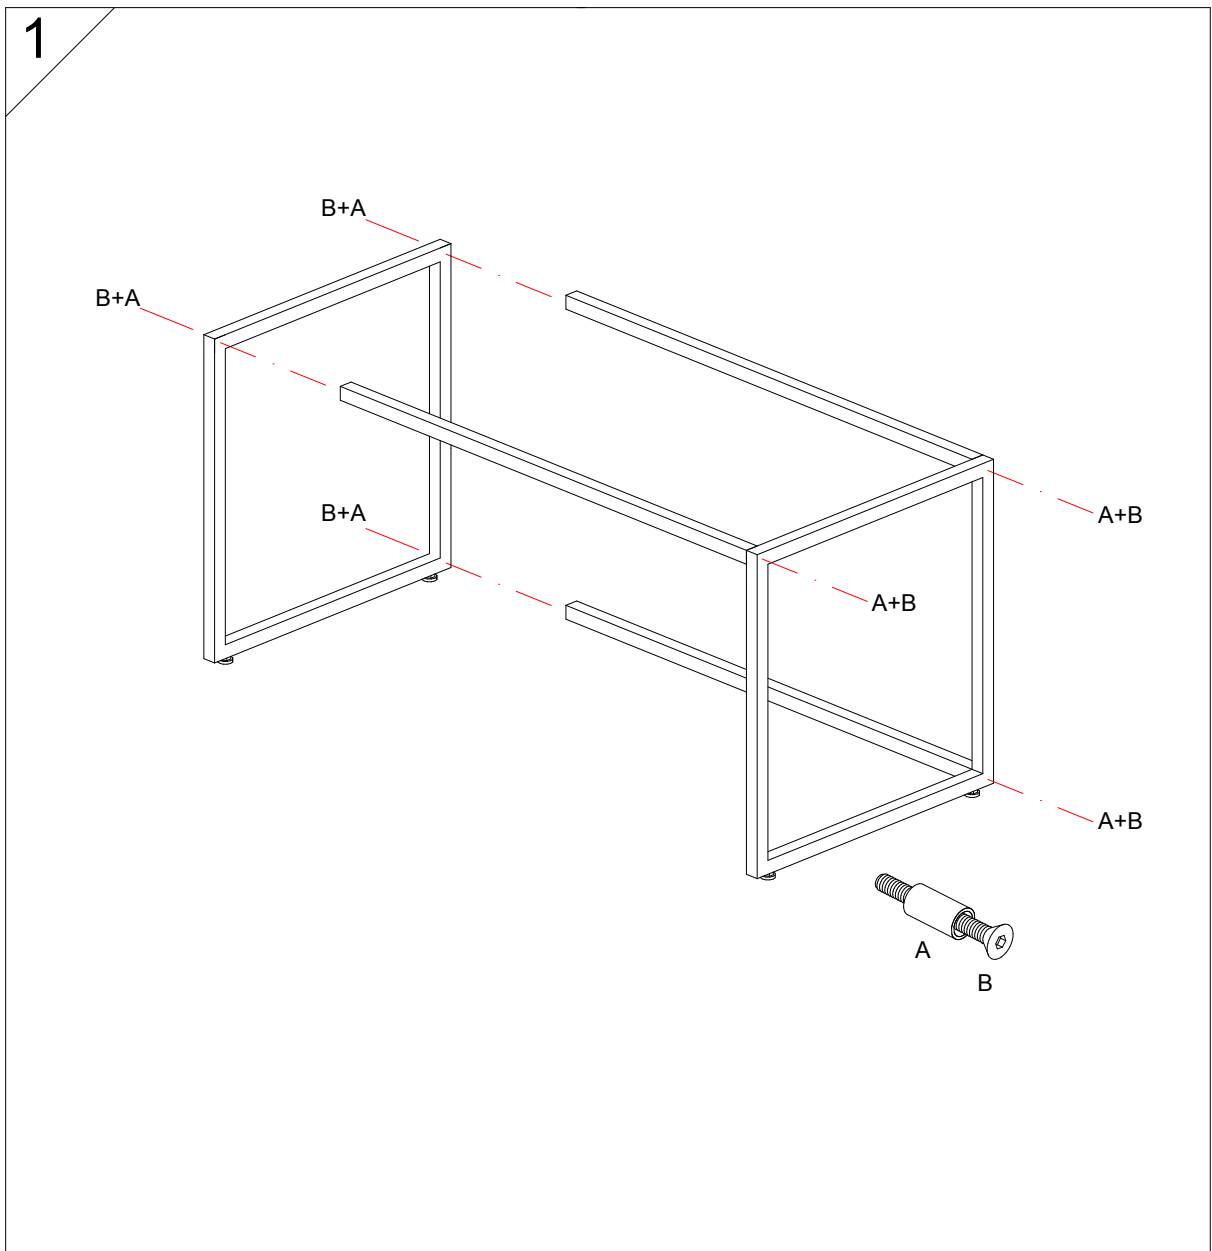

Web:  
www.eurobib.com

Telefax  
Fax

Direct 046 - 30 73 25  
Projects +46 46 32 05 29

ASSEMBLY INSTRUCTION  
Disco II

MONTERINGSANVISNING  
Disco II

First check the contents to make sure that nothing is missing. Sort out the screws and fittings as shown. Assemble your furniture step by step, as shown in the illustrations.

Kontrollera först innehållet. Sortera skruvar och beslag enligt anvisningen. Montera möbeln i nummerordning och som bilderna visar.

12-03-08

2

F x30

12-03-08

3

12-03-08

4